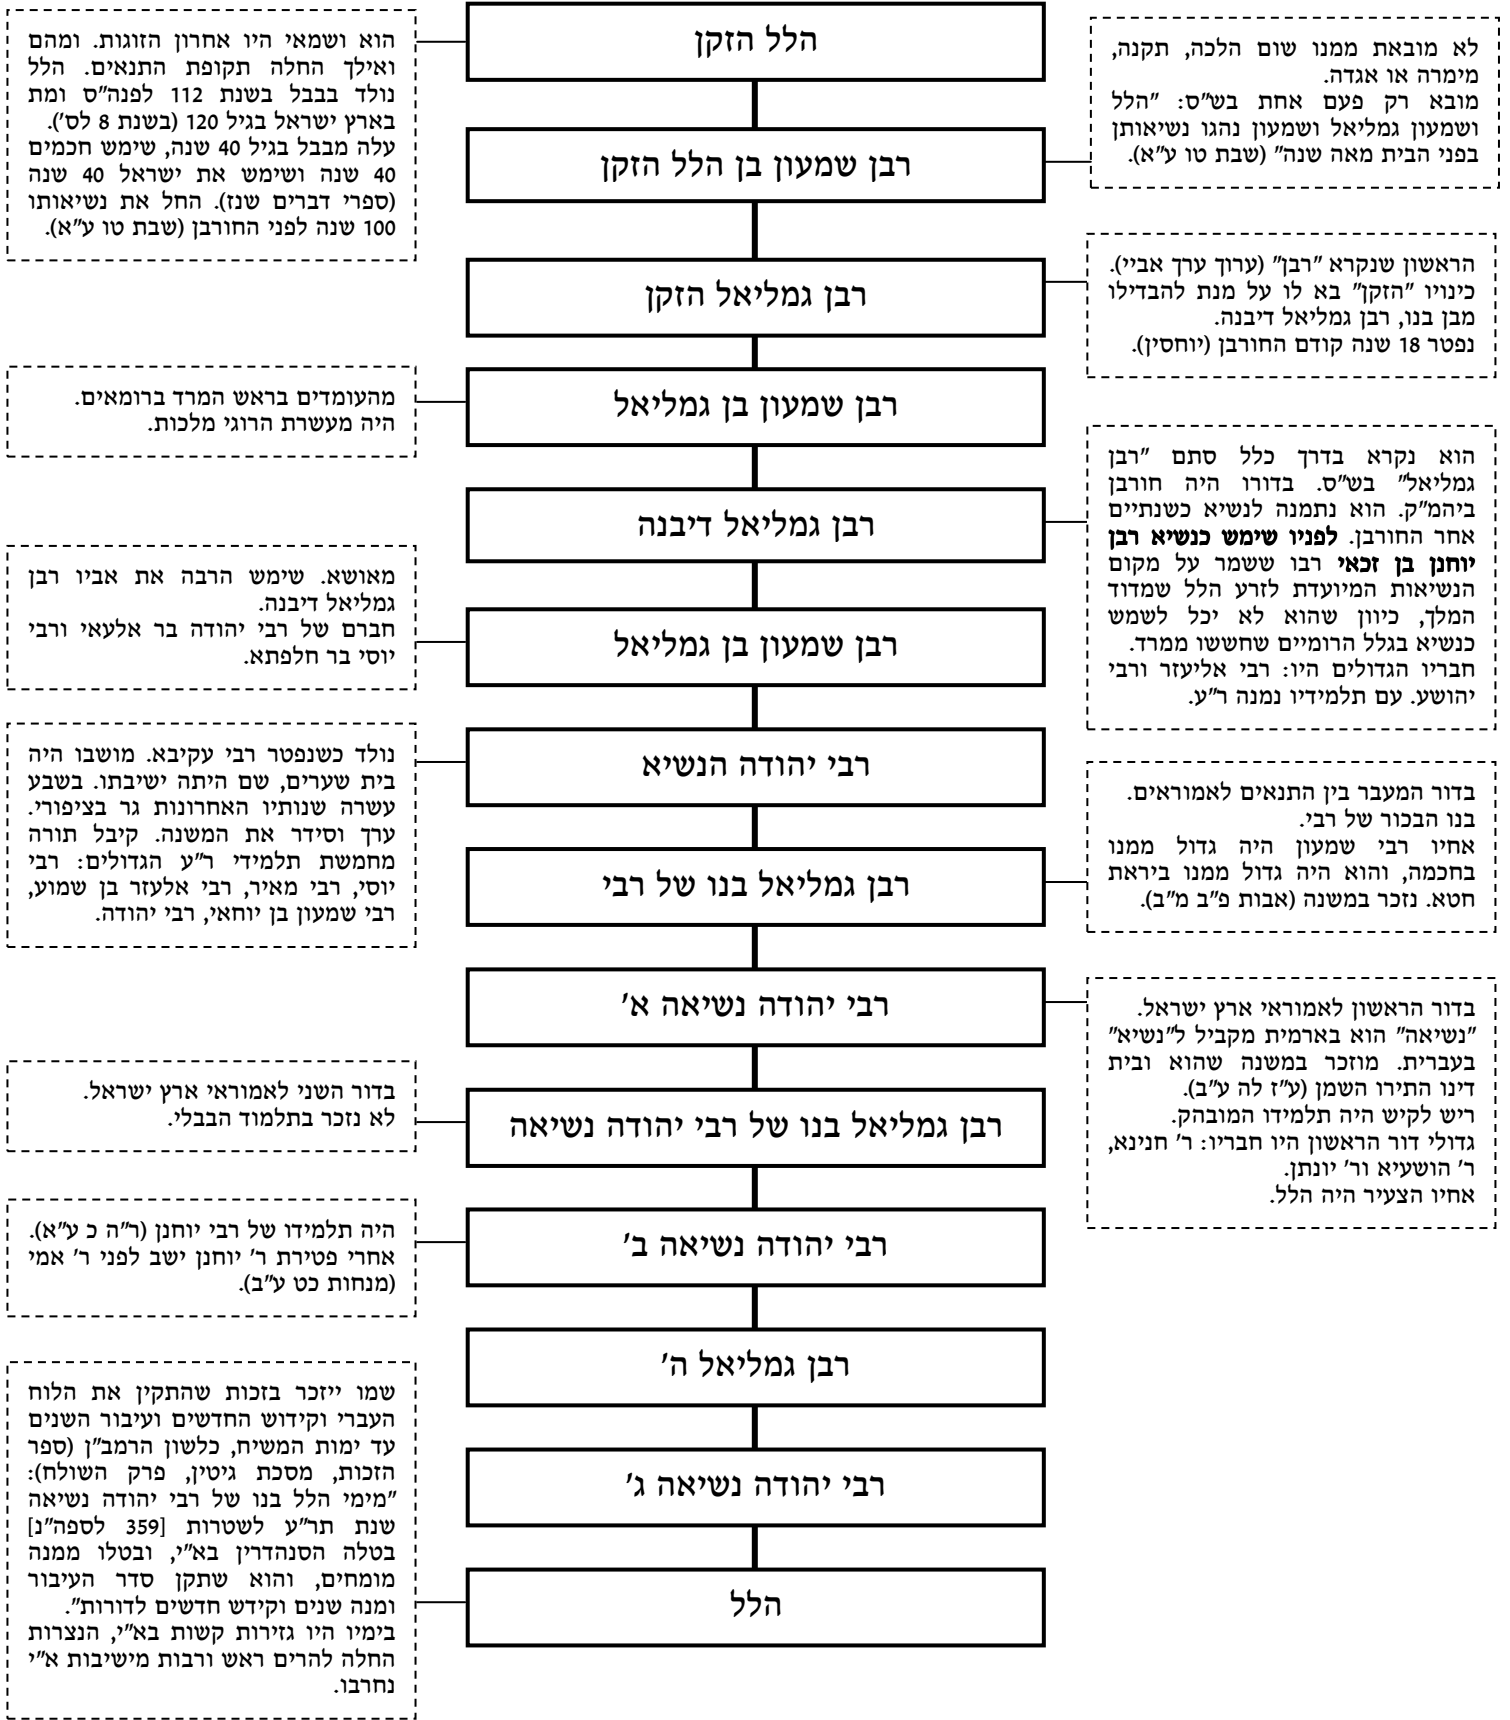

# שושלת הנשיאים מבית הלל

הרשימה נעשתה בעיקר ע"פ שיטתם של: דורות הראשונים, ' הלוי; תולדות תנאים ואמוראים, א' היימאן; מבוא לתלמודים, ח' אלבק. לדעת מ' מרגליות (אנציקלופדיה לחכמי התלמוד והגאונים) וע"צ מלמד (אשנב התלמוד) רבן גמליאל ה' ורבי יהודה נשיאה ג' לא היו קיימים.