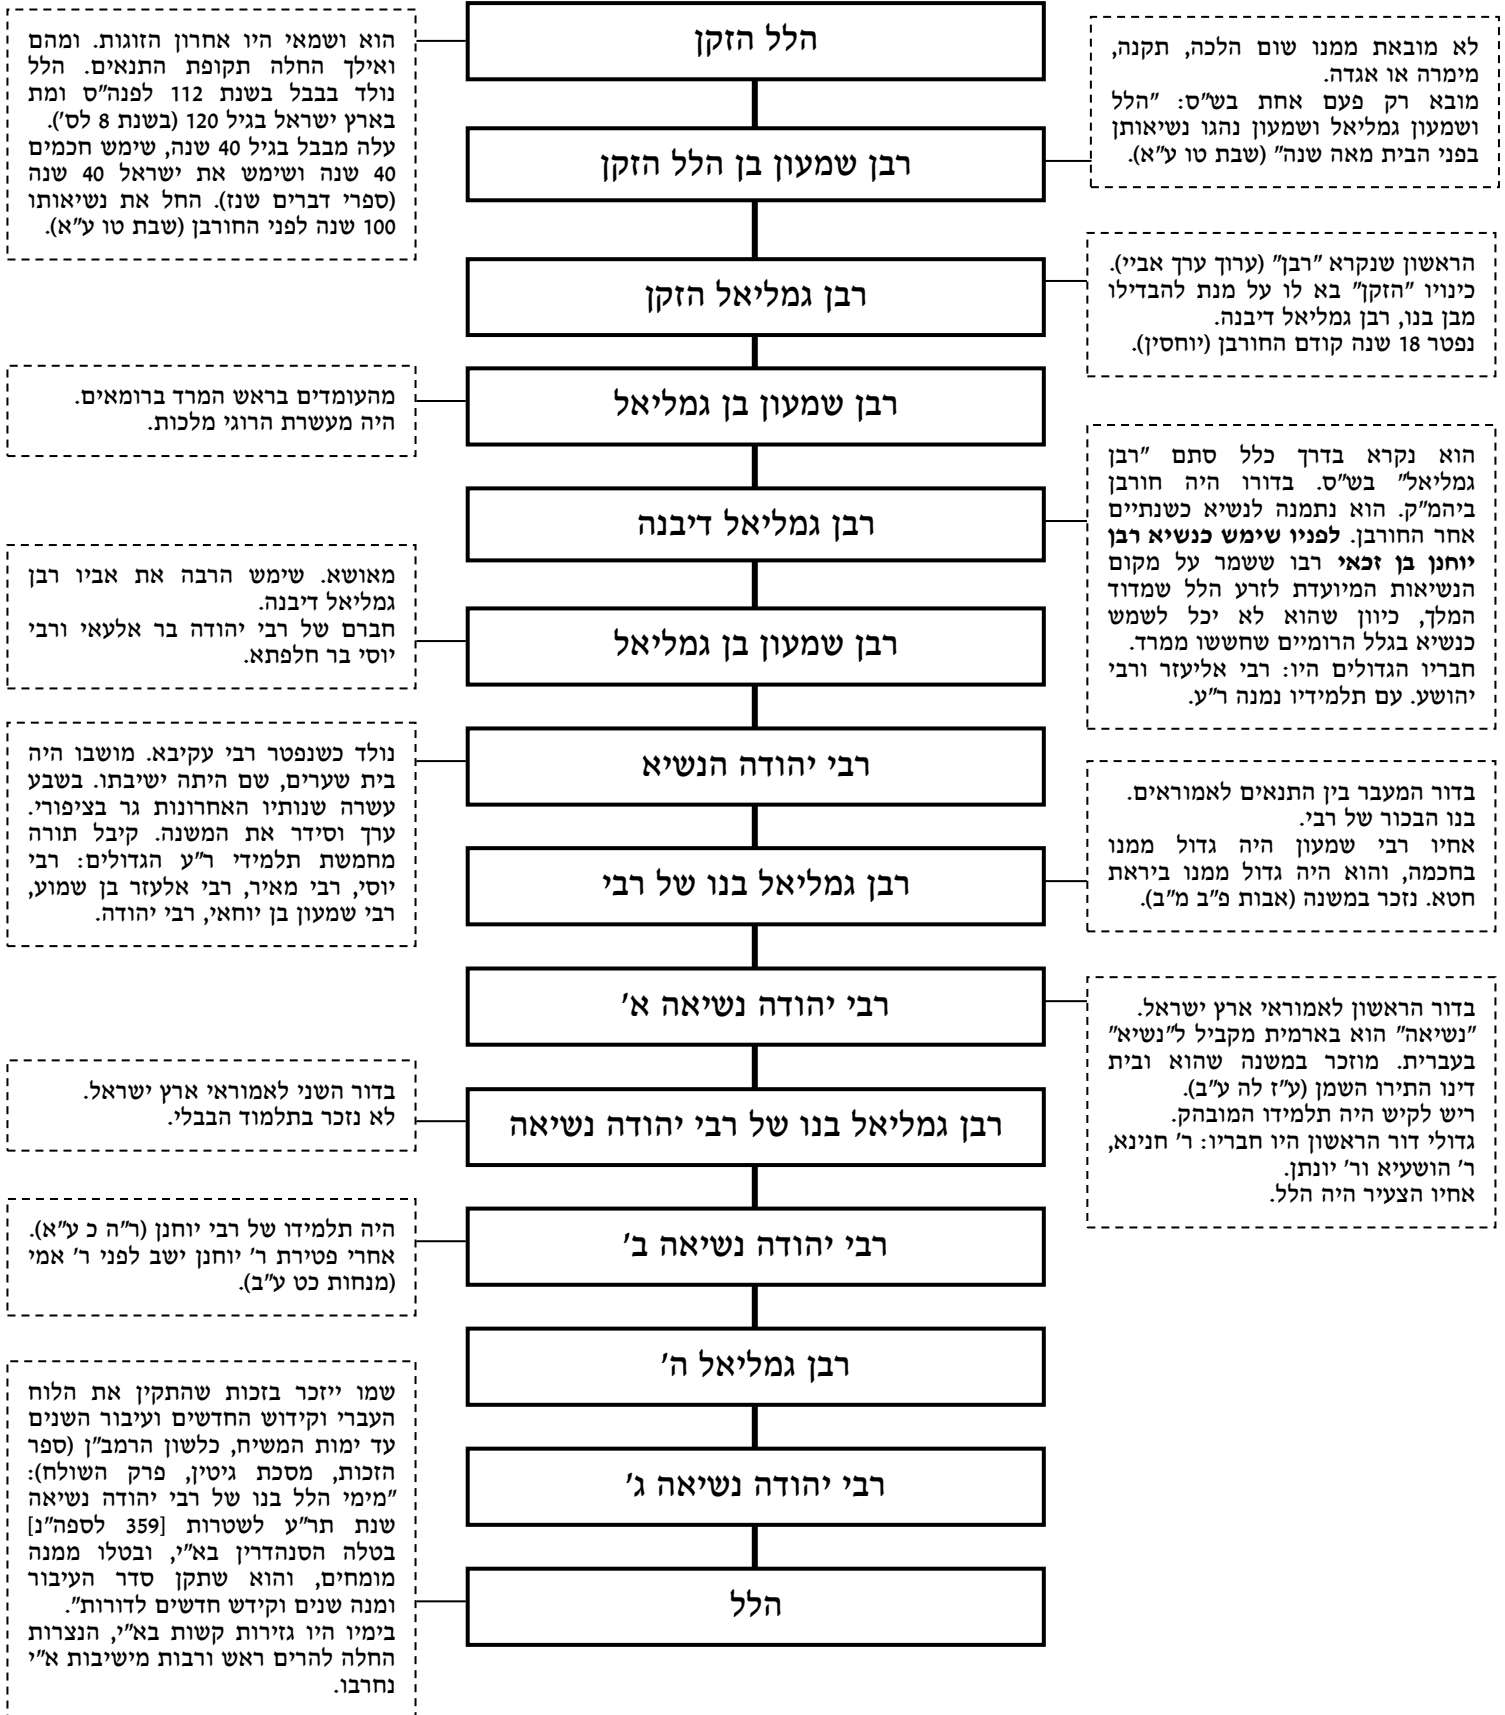

שושלת הנשיאים מבית הלל

הרשימה נעשתה בעיקר ע"פ שיטתם של: דורות הראשונים, י' הלוי; תולדות תנאים ואמוראים, א' היימאן; מבוא לתלמודים, ח' אלבק. לדעת מ' מרגליות (אנציקלופדיה לחכמי התלמוד והגאונים) וע"צ מלמד (אשנב התלמוד) רבן גמליאל ה' ורבי יהודה נשיאה ג' לא היו קיימים.